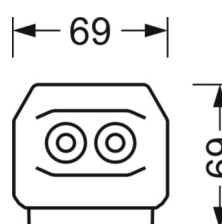

прибородержатель IP 64 - Central.Line.Optic - прямой широконаправленный свет - без видимых стыков

Ламподержатель из оцинкованного стального профиля; слой цинка в сочетании с лаком на полиэфирной смоле хорошо защищает от коррозии; крепление без инструментов, с помощью встроенных нажимных затворов, защита от кражи. Встроенные пластиковые торцы с уплотнительными закраинами и одно замкнутое уплотнение вокруг, для несущей шины классов защиты до IP64. Цвет корпуса белый стандартный для электротехники RAL 9016; Прямой широкий свет, распространяющийся через линзу «Central.Line.Optic» из пластика ПММА. Линзовая оптика с прозрачным уплотнением делает сборку и установку предельно удобными, а плоскость легко чистится. Линзы плотно расположены в один ряд: световые точки сливаются в одну линию, создавая целостный вид. Подключение к электросети через штатную 5-полюсную штекерную деталь для быстрой сборки, со свободным выбором фаз. Встроенный механизм для правильной сборки для быстрого контакта; с батареей дежурного освещения на 3ч.; состояние светильника - по видимому светодиоду (NL-B3); Strumień światłny w trybie oświetlenia awaryjnego 927 lm. Сменные блоки, позволяющие легко модернизировать освещение, существенно продлевают срок службы всей осветительной установки.

параметры

номер заказа	19512027250
код EAN	4020863445820
номер таможенного тарифа	94051190
Знак прохождения контроля	IP 64, класс защиты I, F, D, HACCP DIN10500/Food/IFS-пригодность для применения/BRC, Indoor, CE
Степень ударпрочности IK	IK03 (5°C bis 25°C)
Температура окружения	та 5°C в 25°C
Гарантийный срок	5 лет
Государственные программы поддержки	BEG - государственные субсидии для энергосберегающих зданий (действительна только для Германии)