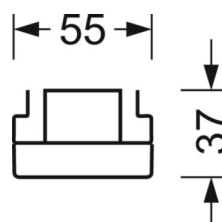

прибородержатель IP 64 - Central.Line.Optic - прямой широконаправленный свет - без видимых стыков

Ламподержатель из оцинкованного стального профиля; слой цинка в сочетании с лаком на полиэфирной смоле хорошо защищает от коррозии; крепление без инструментов, с помощью встроенных нажимных затворов, защита от кражи. Встроенные пластиковые торцы с уплотнительными закраинами и одно замкнутое уплотнение вокруг, для несущей шины классов защиты до IP64. Цвет корпуса белый стандартный для электротехники RAL 9016; Прямой широкий свет, распространяющийся через линзу «Central.Line.Optic» из пластика ПММА. Линзовая оптика с прозрачным уплотнением делает сборку и установку предельно удобными, а плоскость легко чистится. Линзы плотно расположены в один ряд: световые точки сливаются в одну линию, создавая целостный вид. Подключение к электросети через штатную 5-полюсную штекерную деталь для быстрой сборки, со свободным выбором фаз. Встроенный механизм для правильной сборки для быстрого контакта; с батареей дежурного освещения на 3ч.; состояние светильника - по видимому светодиоду (NL-B3); Strumień światłny w trybie oświetlenia awaryjnego 927 lm. Сменные блоки, позволяющие легко модернизировать освещение, существенно продлевают срок службы всей осветительной установки.

параметры

номер заказа	19512027250
код EAN	4020863445820
номер таможенного тарифа	94051190
Знак прохождения контроля	IP 64, класс защиты I, F, D, HACCP DIN10500/Food/IFS-пригодность для применения/BRC, Indoor, CE
Степень ударпрочности IK	IK03 (5°C bis 25°C)
Температура окружения	та 5°C в 25°C
Гарантийный срок	5 лет
Государственные программы поддержки	BEG - государственные субсидии для энергосберегающих зданий (действительна только для Германии)